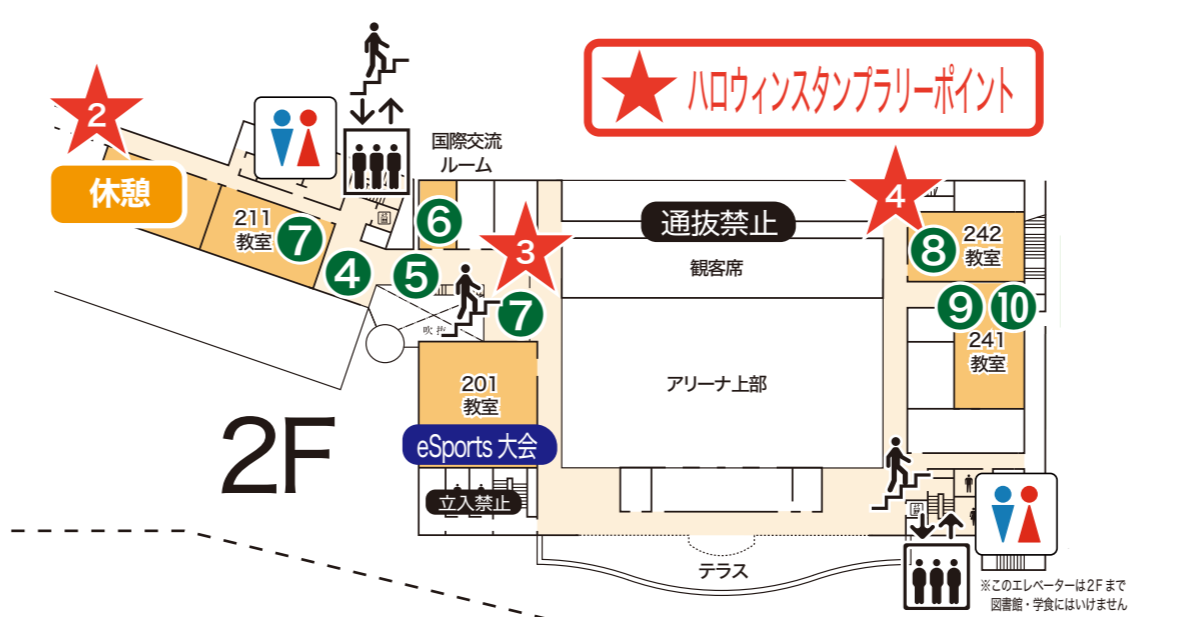

図書館開放!
見て、探して、持って行って♪

地域課題の大相談会
それ!多摩大学でできます。

入学者選抜対策セミナー
受験について準備・説明します!

つくるぶ:つくるぶ展
つくれる、つくるぶ

ウクライナ支援チャリティー企画
ウクライナ人を支援しよう!

小林 昭葉 ゼミ:海外のオモシロイモノ
海外のオモシロイモノ

国際交流活動紹介コーナー
見て、聞いて、世界とつながる

F.E.I.T:ボードゲーム体験会
ボードゲーム、やってみよう!

出原 至道 ゼミ:出原研究室企画展
フィジカルコンピューティング!

NSATサークル 展示会!
大学探検謎解き2Dゲーム!

内藤 旭恵 ゼミ:内藤旭恵研究室
多摩産材を使ってお香を作ろう!

田中 友理 ゼミ:田中先生のふしぎな部屋
心理学に関する展示・体験

4F 学生食堂
11:00~14:00
休憩

野坂 美穂 ゼミ:竹灯籠物語~竹灯籠をつくる~
竹灯籠づくりを体験しませんか?

ながしまゼミ 卒業生と語る交流会!
卒業生に就活の事、大学での過ごし方、ゼミの事など何でも聞けます!
13:00~15:00で行います!
この機会にぜひご参加ください!

梅ちゃんゼミにぜひ来てね
ゼミ生一同お待ちませーず!

危険を見つける!? 探検ゲーム
-帰れなかったら単位なし-
福登ゼミ 研究×迷路
自動運転 × 防犯 × 防災 × 交通

3F 図書館 ★
休憩